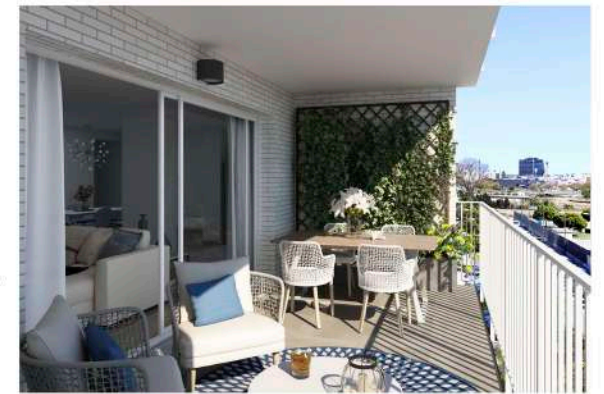

CALLE MANUEL BAIXAULI

SUPERFICIE

SUPERFICIE ÚTIL VIVIENDA:	96.01 m ²
SUPERFICIE CONSTRUIDA VIVIENDA:	111.59 m ²
SUPERFICIE ÚTIL DE TERRAZA:	13.58 m ²
TERRAZA PISABLE:	13.58 m ²
ESCALA:	1/50
FECHA:	28-06-2.023