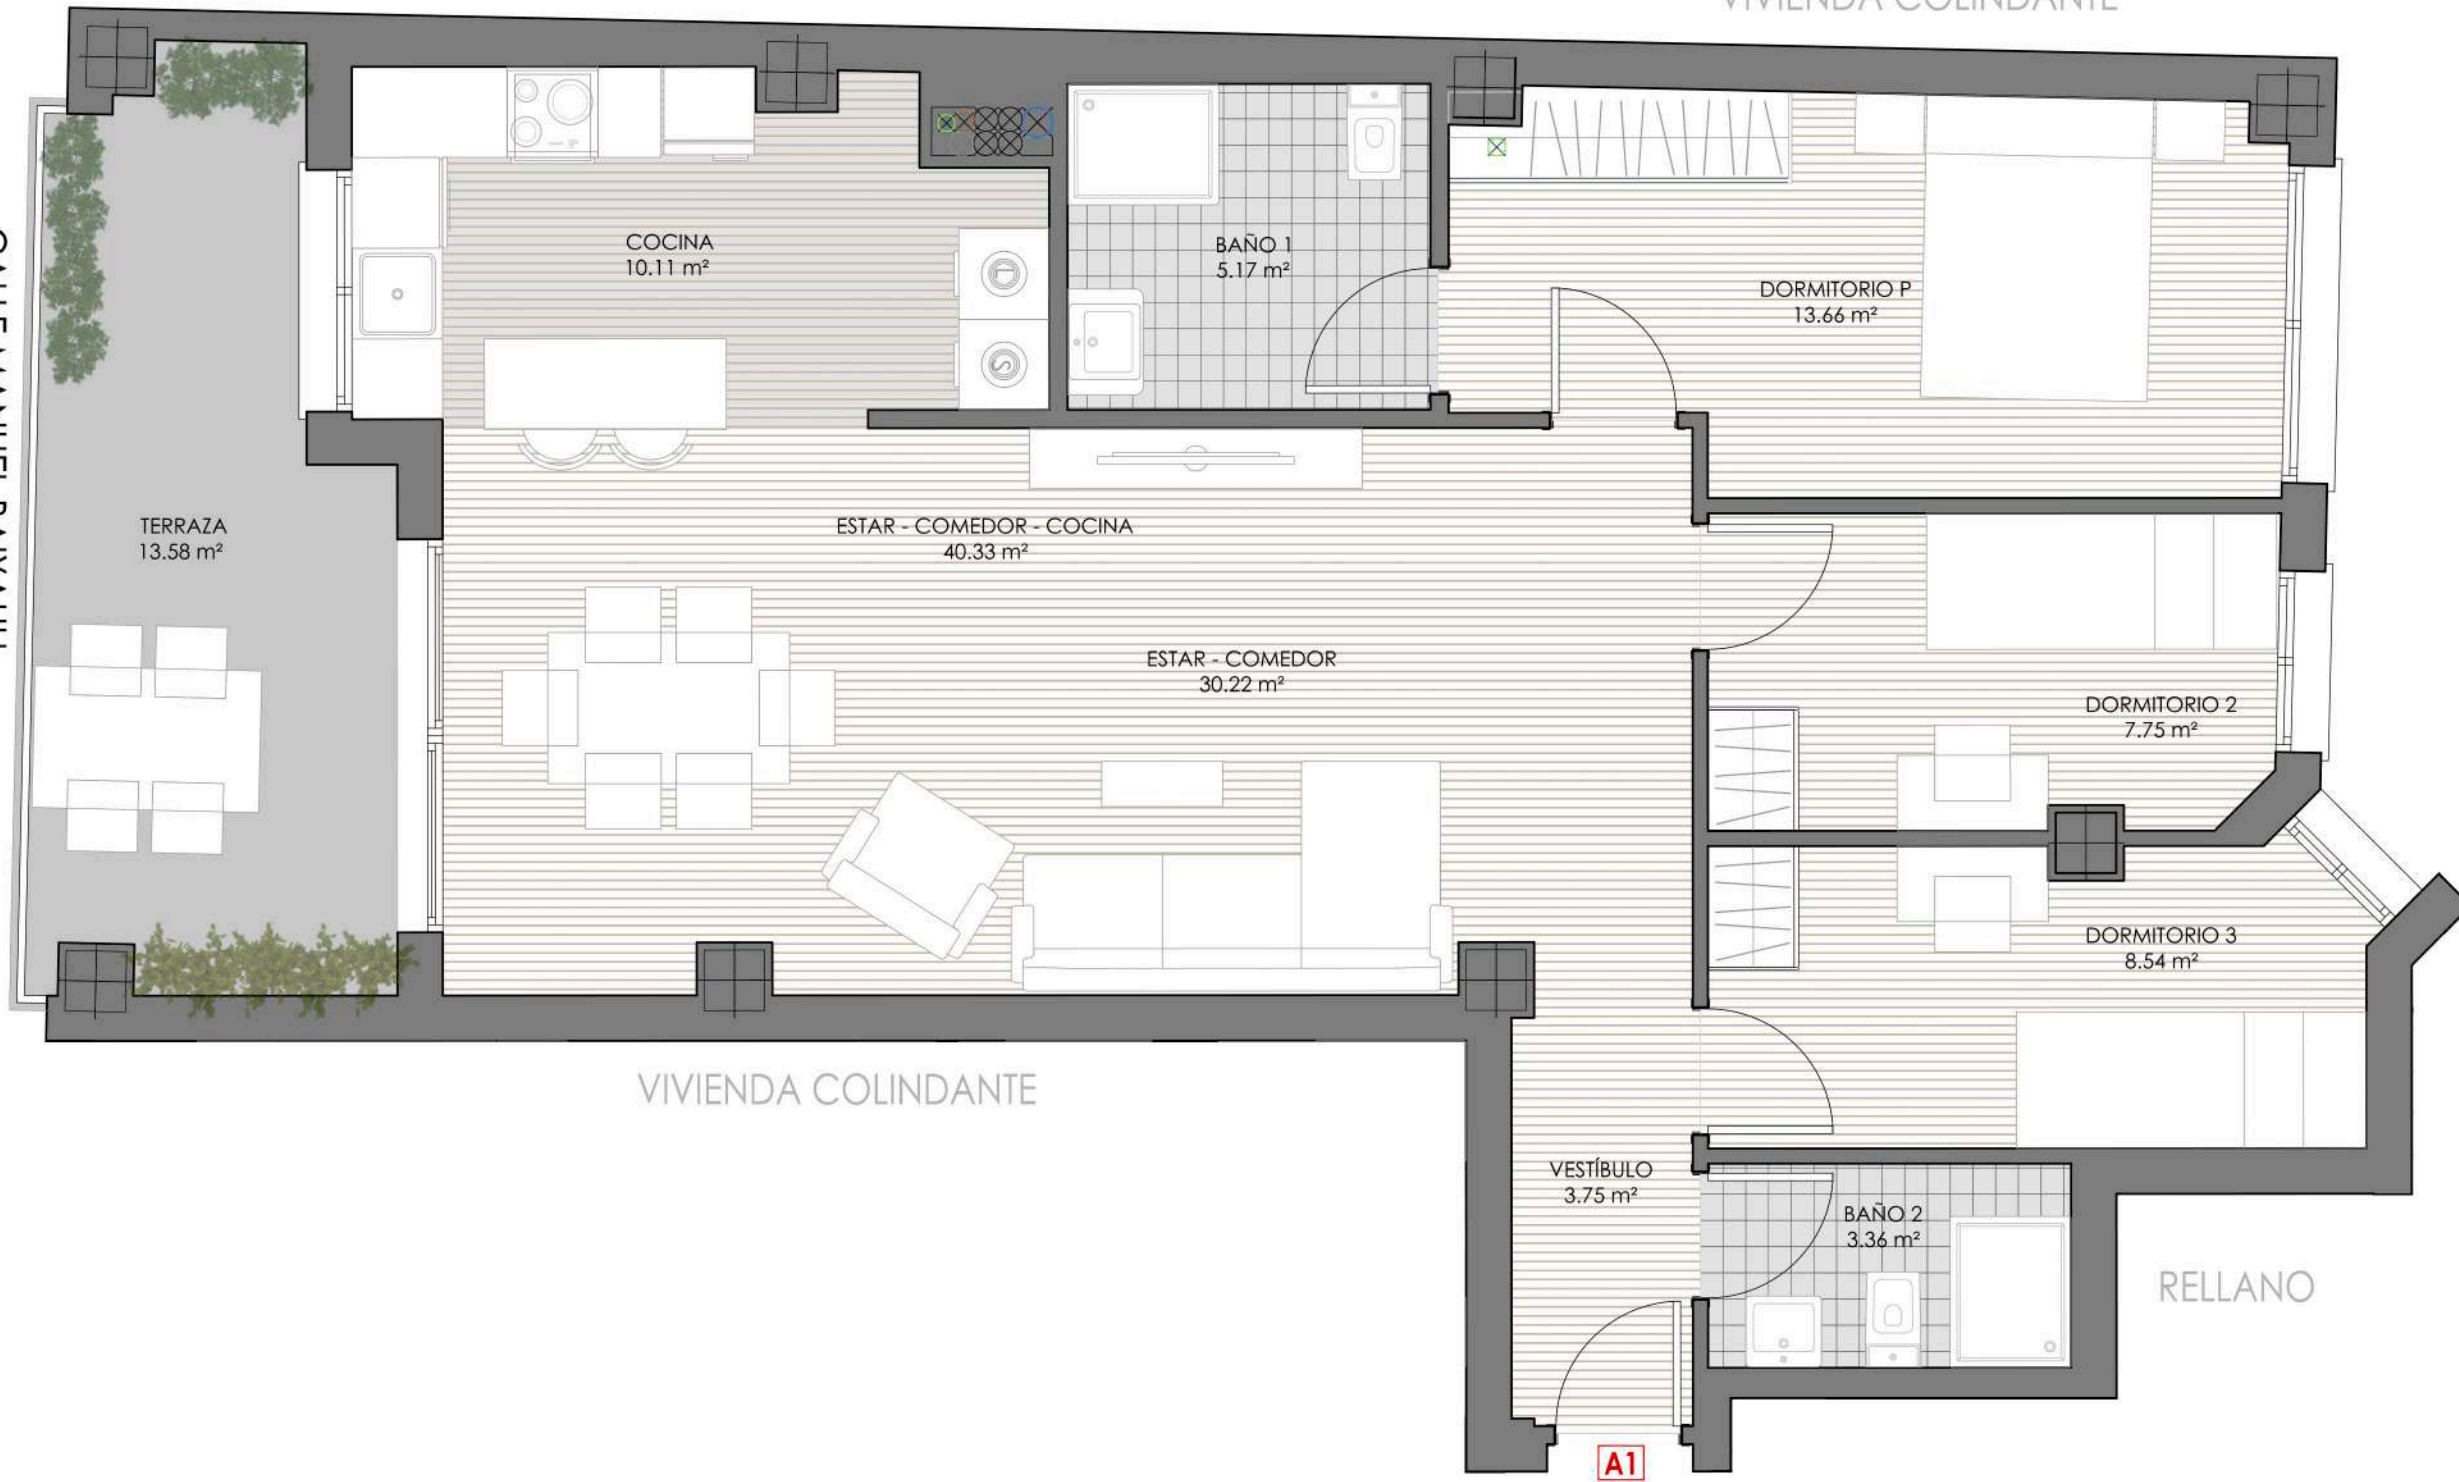

CALLE MANUEL BAIXAULI

SUPERFICIE

SUPERFICIE ÚTIL VIVIENDA:	96.01 m ²
SUPERFICIE CONSTRUIDA VIVIENDA:	111.59 m ²
SUPERFICIE ÚTIL DE TERRAZA:	13.58 m ²
TERRAZA PISABLE:	13.58 m ²
ESCALA:	1/50
FECHA:	28-06-2.023

FACHADA

PLANTA

ZAGUÁN 1 - PLANTA PRIMERA - VIVIENDA A1