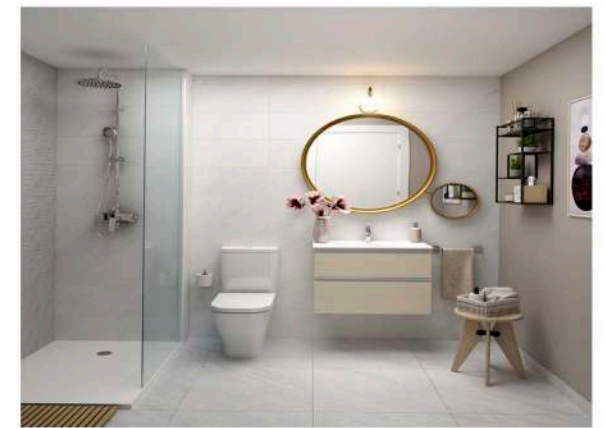

CALLE MANUEL BAIXAULI

SUPERFICIE

SUPERFICIE ÚTIL VIVIENDA:	96.01 m ²
SUPERFICIE CONSTRUIDA VIVIENDA:	111.59 m ²
SUPERFICIE ÚTIL DE TERRAZA:	13.58 m ²
TERRAZA PISABLE:	13.58 m ²
ESCALA:	1/50
FECHA:	28-06-2.023